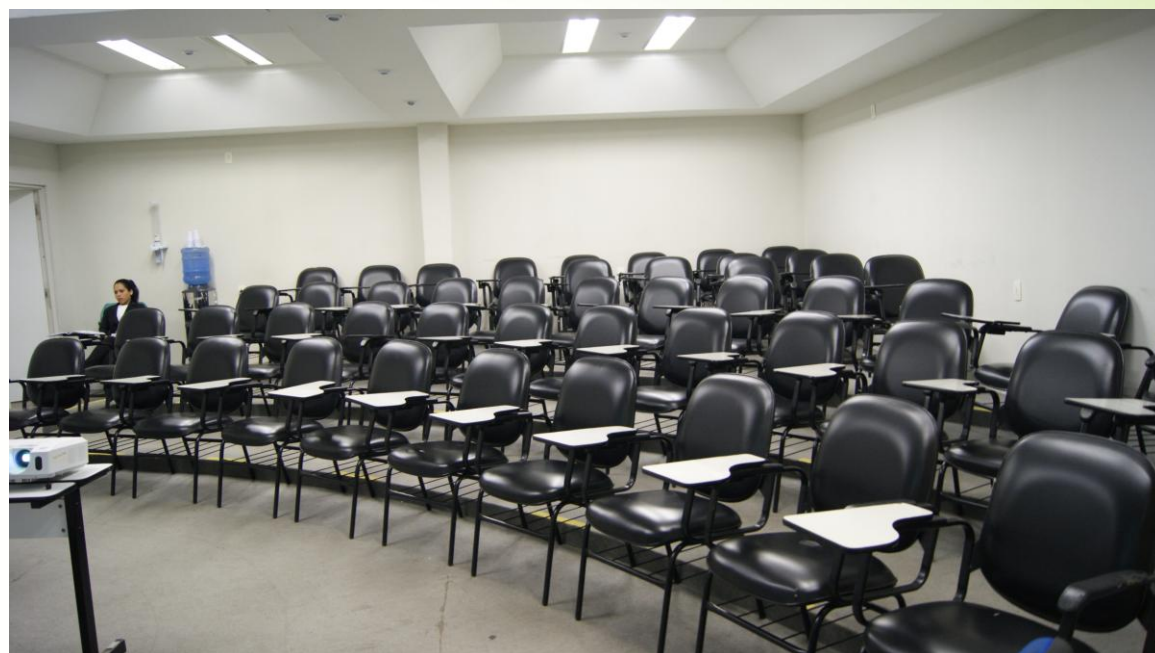

# Apresentação

**IFPE**

Campus Recife

O Campus Recife do IFPE conta com laboratórios, salas de aula e de idiomas, biblioteca, setores administrativos para atendimento ao aluno, entre outras instalações, para viabilizar as atividades acadêmicas dos cerca de 1.200 estudantes vinculados aos cursos superiores.

# Auditórios

**IFPE**  
Campus Recife

Acesso ao auditório principal

## Dependências do auditório

Miniauditório